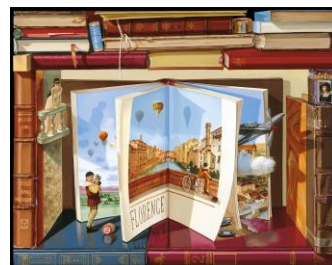

# SÔNIA MENNA BARRETO – GRAVURAS

Brasil

Carta de Veneza

Enxuta

Florence

Game Tour

Os Saltimbancos

Reflexos

The Trip

Os Doze Erros

A Estante

Gravuras assinadas, numeradas de 1/100 a 100/100, papel Hahnemühle – 300g – tamanho 70x50 cm

Índio  
Papel Rives 350g - tamanho: 70 x 50 cm

Índia

Maria Antonieta

Rainha da Moda