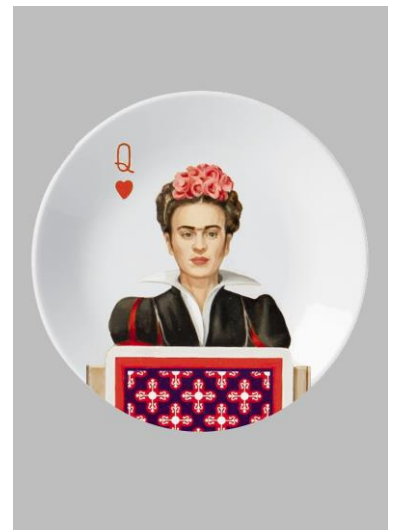

Coleção Realeza

Pratos em porcelana com 30 cm de diâmetro

Maria Antonieta
3 pratos

Catarina de Bragança
2 pratos

Índio
3 pratos

Índia
3 pratos

Cartas

Andy Warhol

Marilyn Monroe

Salvador Dali

Gala

Diego Rivera

Frida Kahlo

Leonardo da Vinci

Mona Lisa