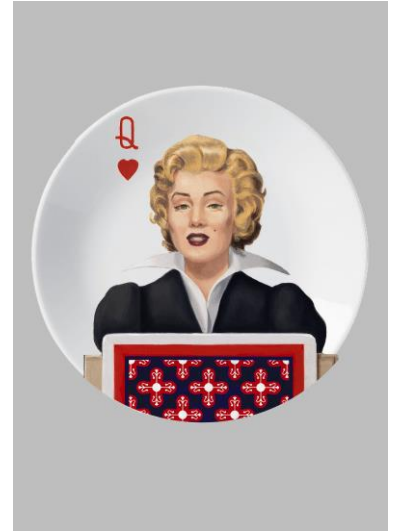

Coleção Realeza

Pratos em porcelana com 30 cm de diâmetro

Maria Antonieta
3 pratos

Catarina de Bragança
2 pratos

Índio
3 pratos

Índia
3 pratos

Cartas

Andy Warhol

Marilyn Monroe

Salvador Dali

Gala

Diego Rivera

Frida Kahlo

Leonardo da Vinci

Mona Lisa