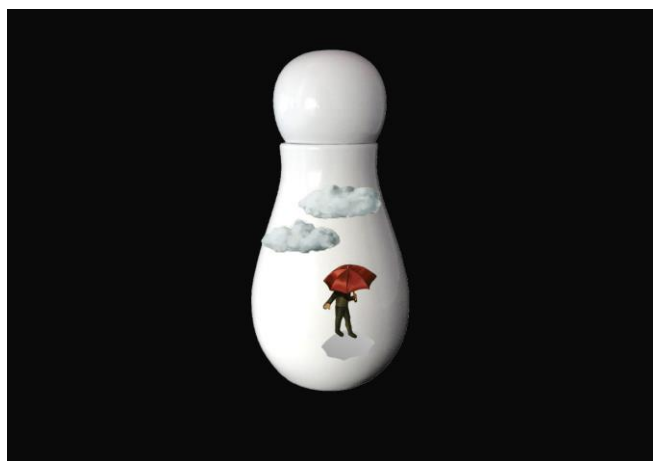

Coleção Dançando na Chuva

Pratos em porcelana com 30 cm de diâmetro

Moringa (altura de 22 cm)

Copo (altura de 11 cm)